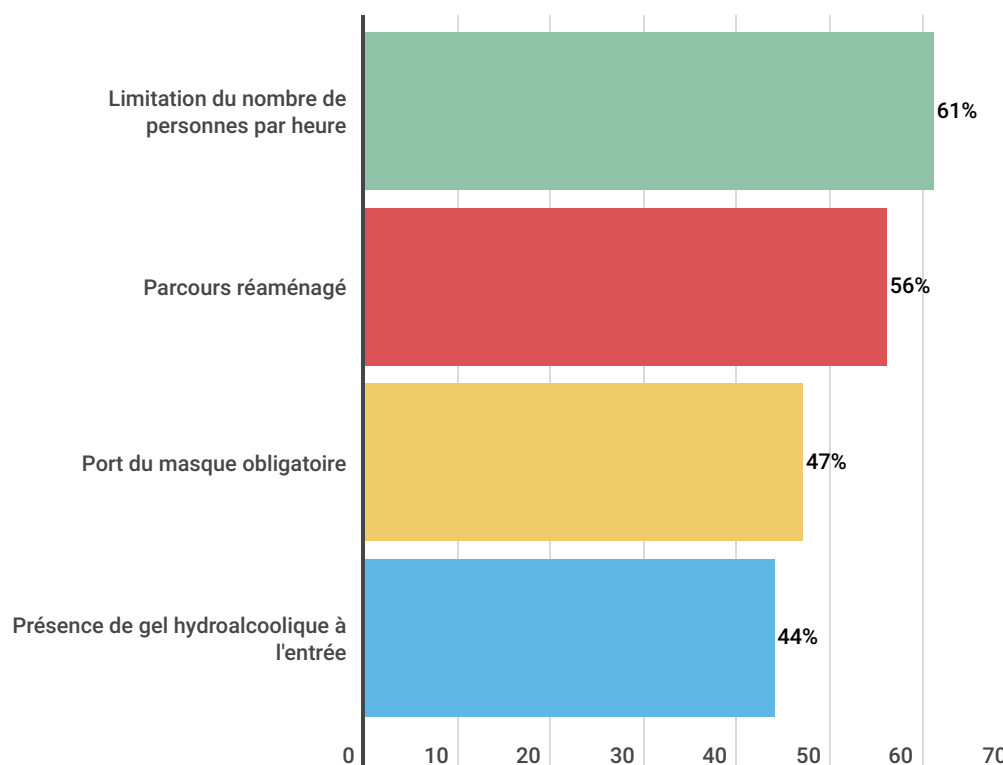

FOCUS
VIF

Raisons encourageantes pour les visiteurs de retourner dans les musées

Share

made with infogram

Raisons encourageantes de retourner dans les musées (<https://infogram.com/7fca8448-2bb3-4843-aa37-09965c0c1437>)

Infogram (<https://infogram.com>)

Arts & Publics a profité de ce sondage pour également sonder quelques habitudes prises durant le confinement. Pour 32,4% des personnes ayant répondu au questionnaire, la consommation culturelle numérique a augmenté et 43% déclarent avoir effectué une visite virtuelle. Mais assister à un spectacle ou aller au cinéma continuent de manquer aux sondés.

Arno Goies